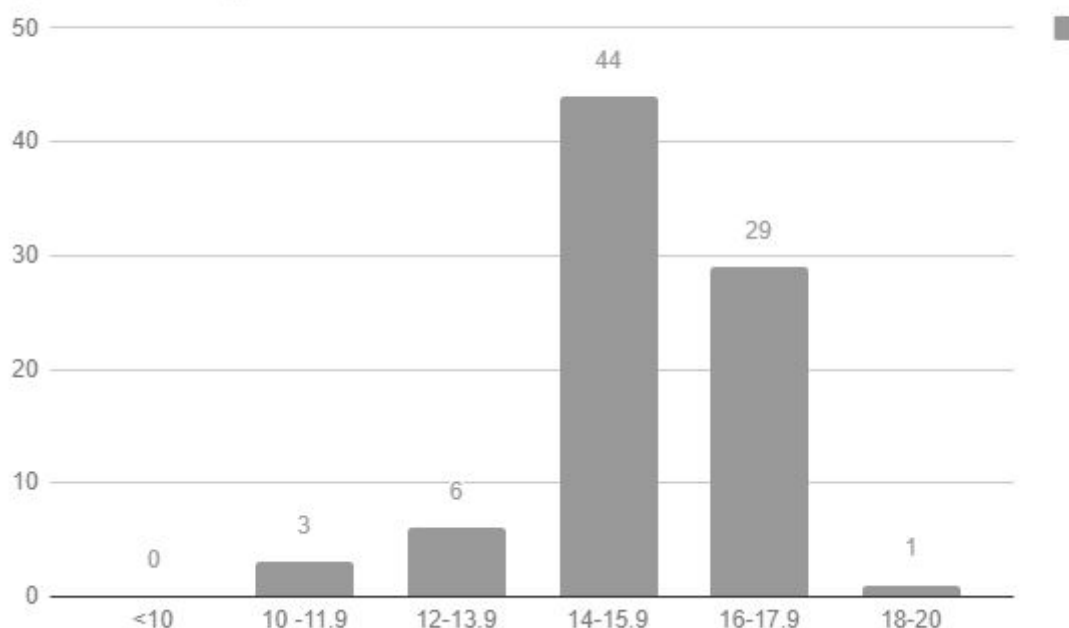

Análise dos resultados da prova de conhecimentos do exame final do internato de MGF Outubro 2018

26 de Outubro de 2018

Candidatos

A prova foi realizada por 83 candidatos*, todos eles aprovados. A mediana do teste foi 15,625 valores, com um intervalo interquartil de 14,792 a 16,250. A nota mínima foi 11,458 valores e a nota máxima foi de 18,125 valores. A distribuição das classificações encontra-se na Figura 1.

Figura 1 Classificações Finais TEM Out 2018

*e não 100 como erroneamente reportado na análise provisória
Dados compilados e analisados por David Rodrigues e Bruno Heleno
Outubro 2018

Análise das perguntas